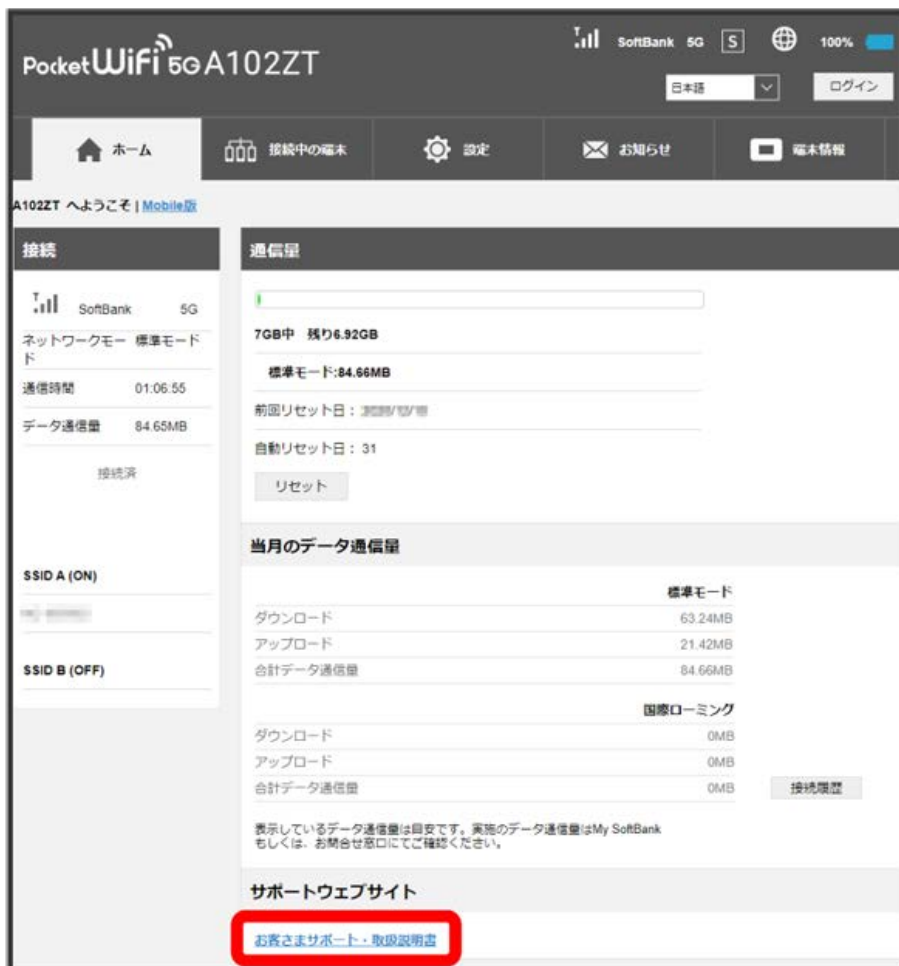

# ヘルプを表示する

## サポートウェブサイトを表示する

お客さまサポート、取扱説明書のサポートウェブサイトを表示します。

1

ホーム画面で [お客さまサポート・取扱説明書](#)

2

項目を選択

「お客さまサポート」 / 「取扱説明書」のウェブサイトが表示されます。