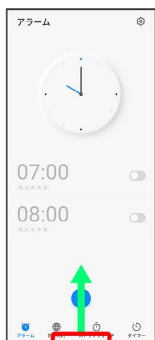

基本的な操作のしくみ

項目選択と画面移動

項目やアイコン、画面のボタンなどをタップすると、該当する操作の画面に移動します。

- ・1つ前の画面に戻るときは、画面端から左/右にフリック/スワイプします。

ホーム画面への移動

画面下端の領域を「ナビゲーションインジケータ領域」と呼びます。ナビゲーションインジケータ領域を上フリック/スワイプすると、ホーム画面に移動します。

メニュー操作

1

メニューのアイコンをタップすると、その画面で利用できる機能の設定や項目が画面に表示されます。

2

画面をロングタッチすると利用できる設定や項目が表示される画面もあります。