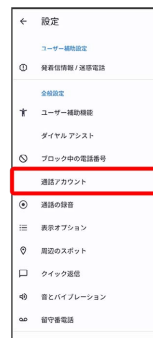

 留守番電話サービスが設定されます。

- ・新しい伝言メッセージが録音されるとステータスバーに  が表示されます。「1416」に電話をかけて音声ガイダンスの指示に従ってください。

## 割込通話を利用する

ご利用いただく際には、別途お申し込みが必要です。

1

ホーム画面で  (電話)

2

 **設定**  **通話アカウント**

 通話設定画面が表示されます。

3

アカウントをタップ  **通話サービス設定**