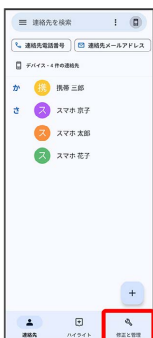

連絡先画面が表示されます。

3

修正と管理