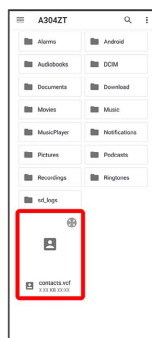

電話帳データを読み込む

内部ストレージから電話帳データを読み込む

内部ストレージに保存（バックアップ）した電話帳データを読み込み（インポート）できます。

1

ホーム画面で （Google）

2

（連絡帳）

 連絡先画面が表示されます。

3

修正と管理

4

ファイルからインポート

5

6

A304ZT

7

読み込むファイルを選択

 電話帳データの読み込みが完了します。