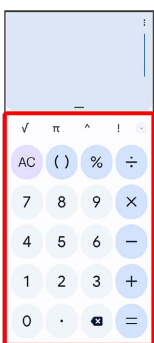

電卓で計算をする

電卓を利用する

1

ホーム画面で  (Google)

2

 (電卓)

 電卓画面が表示されます。

3

画面のキーをタップして計算を行う

 計算結果が表示されます。