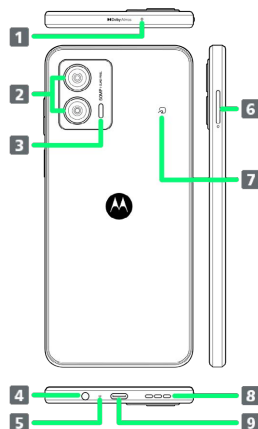

各部の名称とはたらき

本体正面について

名称	説明
1 受話口/スピーカー	通話時は相手の声が聞こえます。メディア再生時は音楽や動画などの音声が聞こえます。
2 インカメラ	写真や動画などの自分撮りなどに使用します。
3 ディスプレイ	本機のディスプレイはタッチパネルです。指で直接触れて操作することができます。
4 近接/環境照度センサー	通話中に頭部の接近を感知し、画面の消灯/点灯を切り替えたり、画面の明るさの自動調節に使用します。

本体背面/側面について

名称	説明
1 マイク	動画撮影時やスピーカーフォン通話時などに使用します。
2 アウトカメラ	写真や動画の撮影を行います。
3 LEDフラッシュ	カメラ撮影時などのライトとして利用できます。
4 イヤホンマイクジャック	イヤホンなどを接続します。
5 送話口/マイク	通話時は自分の声を相手に伝えます。動画撮影時はマイクとして使用します。
6 SIMおよびmicroSDカードトレイ	USIMカードやSDカードを取り付け/取り外しできます。
7 NFC FeliCaタッチポイント	NFC/おサイフケータイ®ご利用時に、リーダー/ライター(読み取り機)にかざします。
8 スピーカー	音楽や動画などの音声が聞こえます。
9 USB Type-C™ 接続端子	USB Type-Cケーブルなどを接続します。

キーについて

名称	説明
1 音量キー (上下)	音量を調節します。
2 電源キー / 指紋センサー	画面消灯 / 画面点灯を行います。 長押しして電源を入れたり、Google™ アシスタントを起動します。 指紋認証による、ロック画面のロック解除に利用します。