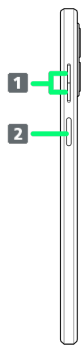

キーについて

名称	説明
1 音量キー (上下)	音量を調節します。
2 電源キー / 指紋センサー	画面消灯 / 画面点灯を行います。 長押しして電源を入れたり、Google™ アシスタントを起動します。 指紋認証による、ロック画面のロック解除に利用します。