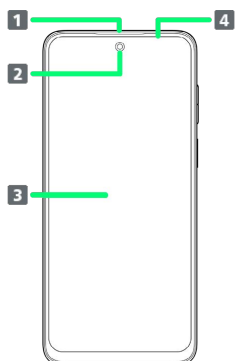

各部の名称とはたらき

本体正面について

名称	説明
1 受話口/スピーカー	通話時は相手の声が聞こえます。メディア再生時は音楽や動画などの音声が聞こえます。
2 インカメラ	写真や動画などの自分撮りなどに使用します。
3 ディスプレイ	本機のディスプレイはタッチパネルです。指で直接触れて操作することができます。
4 近接/環境照度センサー	通話中に頭部の接近を感知し、画面の消灯/点灯を切り替えたり、画面の明るさの自動調節に使用します。

本体背面/側面について

名称	説明
1 マイク	動画撮影時やスピーカーフォン通話時などに使用します。
2 アウトカメラ	写真や動画の撮影を行います。
3 LEDフラッシュ	カメラ撮影時などのライトとして利用できます。
4 イヤホンマイクジャック	イヤホンなどを接続します。
5 送話口/マイク	通話時は自分の声を相手に伝えます。動画撮影時はマイクとして使用します。
6 SIMおよびmicroSDカードトレイ	USIMカードやSDカードを取り付け/取り外しできます。
7 NFC FeliCaタッチポイント	NFC/おサイフケータイ®ご利用時に、リーダー/ライター(読み取り機)にかざします。
8 スピーカー	音楽や動画などの音声が聞こえます。
9 USB Type-C™ 接続端子	USB Type-Cケーブルなどを接続します。