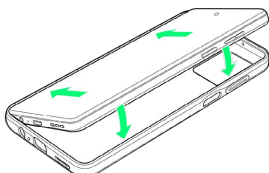

保護ケース（試供品）について

本機に保護ケース（試供品）を取り付けて、落下や衝撃によるダメージから側面や背面を保護することができます。

保護ケース（試供品）を取り付ける

1

本機と保護ケース（試供品）の角を合わせ、矢印の向きで本機を保護ケース（試供品）にはめ込む

 保護ケース（試供品）の取り付けが完了します。

- ・保護ケース（試供品）を取り付ける向きに注意してください。

+ 保護ケース（試供品）を取り外す

ケースの角に指をかけ、押すようにして保護ケース（試供品）から本機を取り外す

 保護ケース（試供品）の取り外しが完了します。