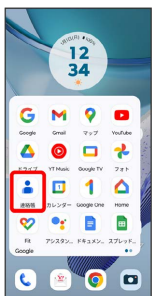

連絡帳データを読み込む

SDカードから連絡帳データを読み込む

SDカードに保存（バックアップ）した連絡帳データを読み込み（インポート）できます。

1

ホーム画面で  (Google)

2

 (連絡帳)

 連絡帳画面が表示されます。