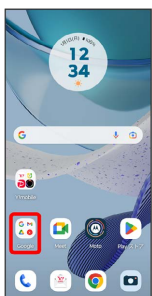

連絡帳データを読み込む

SDカードから連絡帳データを読み込む

SDカードに保存（バックアップ）した連絡帳データを読み込み（インポート）できます。

1

ホーム画面で  (Google)

2

 (連絡帳)

 連絡帳画面が表示されます。