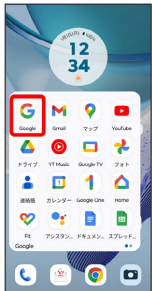

Google 検索を利用する

Google 検索を利用して、本機のアプリや本機に登録した情報、インターネット上の情報などを検索できます。

検索を行う

1

ホーム画面で  (Google)   (Google)

 検索画面が表示されます。

2

検索するキーワードを入力  

 検索結果画面が表示されます。

・音声で検索する場合、 をタップして検索したい言葉を本機に向かって話してください。