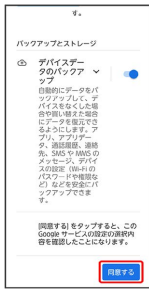

Google サービスを設定 → 同意する