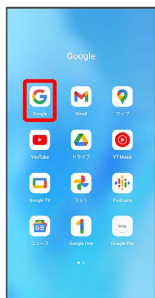

## 検索を行う

1

ホーム画面で  (Google)  (Google)

 検索画面が表示されます。

- ・ 確認画面が表示されたときは、画面の指示に従って操作してください。

2

検索するキーワードを入力  

 検索結果画面が表示されます。

- ・ 音声で検索する場合、 をタップして検索する言葉を本機に向かって話してください。
- ・ カメラで画像を認識して検索する場合、 をタップしてカメラを検索したい対象に向けてください。