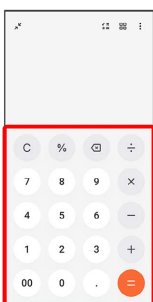

## 計算機を利用する

1

ホーム画面を上フリック/スワイプ

2

(計算機)

計算機画面が表示されます。

・確認画面が表示されたときは、画面の指示に従って操作してください。

3

画面のキーをタップして計算を行う

計算結果が表示されます。